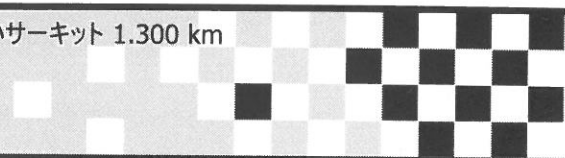

HERO Challenge mini 2018

3時間耐久 R.1

ヒーローのいサーキット 1.300 km

予選総合

Pos.	No.	名前	クラス	ベストラップタイム	差	GAP
1	0	NDR rosso	NA	52.222		
2	11	カネコ・エンジニアリングRT	Turbo	52.566	0.344	0.344
3	7	Mayumi Racing	NA	52.614	0.392	0.048
4	86	M-CRAFT	NA	53.154	0.932	0.540
5	29	.pom-LIMIT	Turbo	53.596	1.374	0.442
6	100	Taniguchi Garage	NA	54.048	1.826	0.452
7	88	チーム・サキ	Turbo	54.141	1.919	0.093
8	117	坂田モーターズ	NA	55.364	3.142	1.223
9	19	やっぴ〜ず	NA	55.614	3.392	0.250
10	911	Y・D・K ワークス	NA	55.815	3.593	0.201
11	81	DXLみら?なにそれおいしいの?	NA	58.228	6.006	2.413